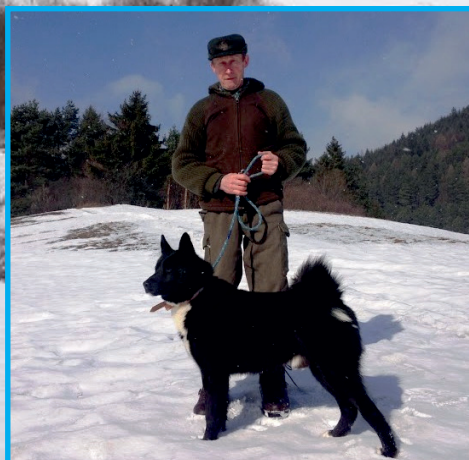

Rusko-európska lajka

Chovný

AGAR

Pes

z Keblovského kopce

SPKP - RG 115

nar. 18.1.2014

V1, CAC, KV, BOB

SD - II.C / 154 b.

OD - I.C / 4

Majiteľ : *Štefan Kiliány*
Kamienka 329
065 32 Stará Lubovňa

Mobil : *0902 590 142*

E-mail : *jherzak@gmail.com*