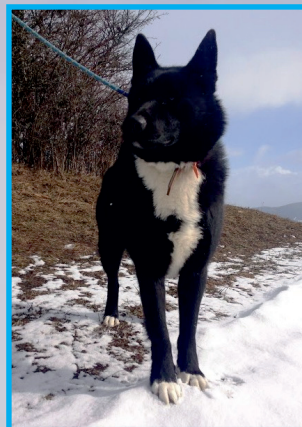

Rusko-európska lajka

Chovný

AGAR

Pes

z Keblovského kopce

SPKP - RG 115

nar. 18.1.2014

V1, CAC, KV, BOB

SD - II.C / 154 b.

OD - I.C / 4

Majiteľ : *Štefan Kiliány*
Kamienka 329
065 32 Stará Lubovňa

Mobil : *0902 590 142*

E-mail : *jherzak@gmail.com*